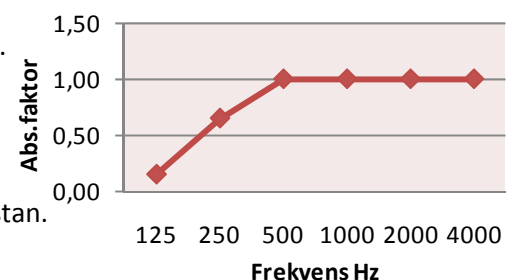

Absorption

Absorptionsfaktor vid 45 mm luftspalt 125-4000 Hz.

Mätningar utförda enl. rumsmetoden av Akustikverkstan.