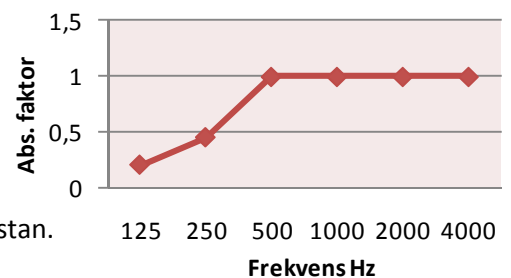

Absorption

Absorptionsfaktor vid 45 mm luftspalt 125-4000 Hz.

Mätningar utförda enl. rumsmetoden av Akustikverkstan.