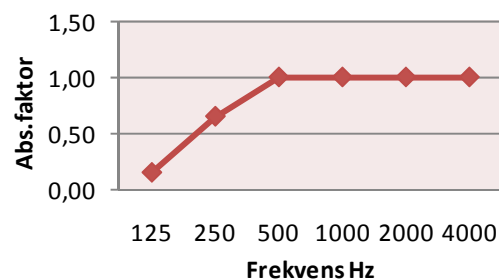

Brandmotstånd

Obrännbar kärna (brandklass A1) med ytskikt av Trevira tyg som uppfyller brandkrav BS 476

B&L Lund AB

Samuelsgården
521 98 Broddetorp
tel. 0500 – 49 13 55
fax. 0500 – 49 12 47
info@absoflex.se
www.absoflex.se