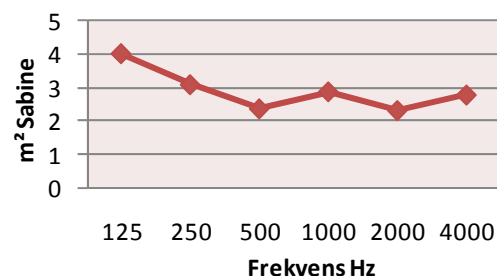

Absoflex Corner A® är patentsökt.

Produktfakta Absoflex Corner® A

- Högabsorberande akustikplatta med absorptionsklass A
- Monteras i anslutning till hörn (vägg-vägg-tak) eller i kant (vägg-vägg och vägg-tak).
- Ytan klarar dammtorkning och dammsugning
- Format 1200x600x150mm

Absorption

Absoflex Corner® A har under flertalet labb- och fältmätningar (efterklangstidsmätningar) påvisat mycket goda absorptionsegenskaper för lågfrekvent ljud. Diagrammet nedan visar den tillförda "absorberande ytan" [m^2S] beräknad med Sabines formel ($S \approx 1,44 m^2$, 2 st. Corner A). Efterklangstidsmätningarna / absorberande ytan är uppmätt i en undervisningslokal.