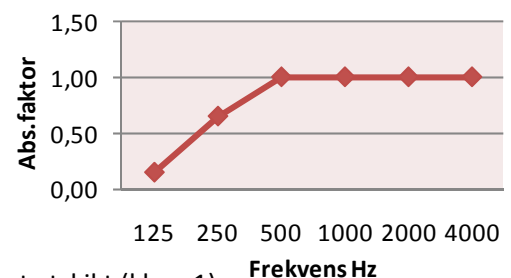

Brandmotstånd

Uppfyller fordringar för obrännbart material, flamsäkert ytskikt (klass 1).

B&L Lund AB

Samuelsgården

521 98 Broddetorp

tel. 0500 – 49 13 55

fax. 0500 – 49 12 47

info@bllund.se

www.absoflex.se